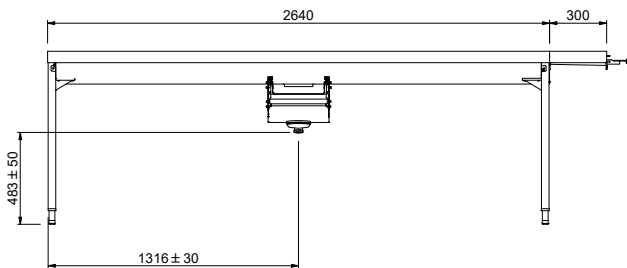

Tavolo di sbarazzo automatico, azionato da lavastoviglie, per 5 cesti, 2940 mm. Direzione carico cesti: da sinistra a destra

Descrizione

Articolo N°

Costruzione in acciaio inox AISI 304. Vasca con fondo inclinato, scarico con doppia piletta. Guide dei cesti inclinate verso il lato di smistamento. Azionato dalla lavastoviglie. Barre di alimentazione e supporti per cesti. Gambe tubolari a sezione quadrata 40x40 mm su piedini regolabili. Progettato per cesti di dimensione 500x500 mm. Collegamento alla lavastoviglie sul lato destro. Direzione carico cesti: da sinistra a destra.

Movimentazione Stoviglie
Tavolo impilabile automatico, azionato da lavastoviglie, per 5 cesti,
carico da sx a dx, 2940 mm
L'azienda si riserva il diritto di apportare modifiche ai prodotti senza preavviso

2025.09.27

Lato

Factory mounted waste rack

Fronte

D = Scarico acqua

Alto

Informazioni chiave
Dimensioni esterne, larghezza:
865463 (HSDDS5LR) 2940 mm

Dimensioni esterne, profondità:

1110 mm

Dimensioni esterne, altezza:

910 mm

Peso netto:

64 kg

Regolazione altezza:

50/50 mm

Movimento cestello