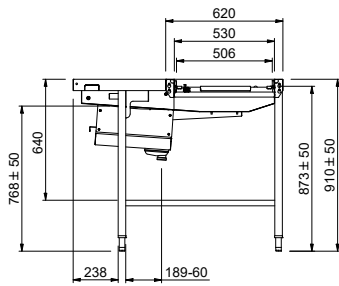

Tavolo di sbarazzo automatico, azionato da lavastoviglie, per 5 cesti, 2940 mm. Direzione carico cesti: da sinistra a destra

Descrizione

Articolo N°

Costruzione in acciaio inox AISI 304. Vasca con fondo inclinato, scarico con doppia piletta. Guide dei cesti inclinate verso il lato di smistamento. Azionato dalla lavastoviglie. Barre di alimentazione e supporti per cesti. Gambe tubolari a sezione quadrata 40x40 mm su piedini regolabili. Progettato per cesti di dimensione 500x500 mm. Collegamento alla lavastoviglie sul lato destro. Direzione carico cesti: da sinistra a destra.

Movimentazione Stoviglie
Tavolo impilabile automatico, azionato da lavastoviglie, per 5 cesti,
carico da sx a dx, 2940 mm
L'azienda si riserva il diritto di apportare modifiche ai prodotti senza preavviso

2025.09.27

Lato

Factory mounted waste rack

Fronte

D = Scarico acqua

Alto

Informazioni chiave
Dimensioni esterne, larghezza:
865463 (HSDDS5LR) 2940 mm

Dimensioni esterne, profondità:

1110 mm

Dimensioni esterne, altezza:

910 mm

Peso netto:

64 kg

Regolazione altezza:

50/50 mm

Movimento cestello