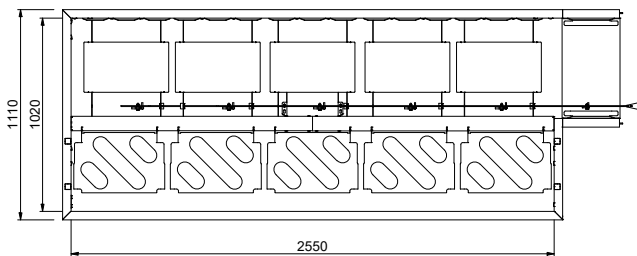

Tavolo di sbarazzo automatico, azionato da lavastoviglie, per 5 cesti, 2940 mm. Direzione carico cesti: da sinistra a destra

Descrizione

Articolo N°

Costruzione in acciaio inox AISI 304. Vasca con fondo inclinato, scarico con doppia piletta. Guide dei cesti inclinate verso il lato di smistamento. Azionato dalla lavastoviglie. Barre di alimentazione e supporti per cesti. Gambe tubolari a sezione quadrata 40x40 mm su piedini regolabili. Progettato per cesti di dimensione 500x500 mm. Collegamento alla lavastoviglie sul lato destro. Direzione carico cesti: da sinistra a destra.

Costruzione

- Tutte le superfici lisce con finitura lucida.
- Robuste flange saldate per un fissaggio sicuro delle unità.
- Il fondo inclinato consente uno scarico regolare e rapido.
- I cesti sono facilmente rimovibili.
- Le guide dei cestelli sono inclinate verso la vasca.
- Il doppio filtro installato su entrambi i lati consente l'accesso da entrambe le direzioni.
- Cestelli in acciaio inox doppi per facilitare le operazioni.
- Costruito su gambe in tubolare da 40x40 in acciaio inox AISI 304 con piedini quadrati.

2025.09.27

Lato

Factory mounted waste rack

Fronte

D = Scarico acqua

Alto

Informazioni chiave
Dimensioni esterne, larghezza:
865463 (HSDDS5LR) 2940 mm

Dimensioni esterne, profondità:

1110 mm

Dimensioni esterne, altezza:

910 mm

Peso netto:

64 kg

Regolazione altezza:

50/50 mm

Movimento cestello